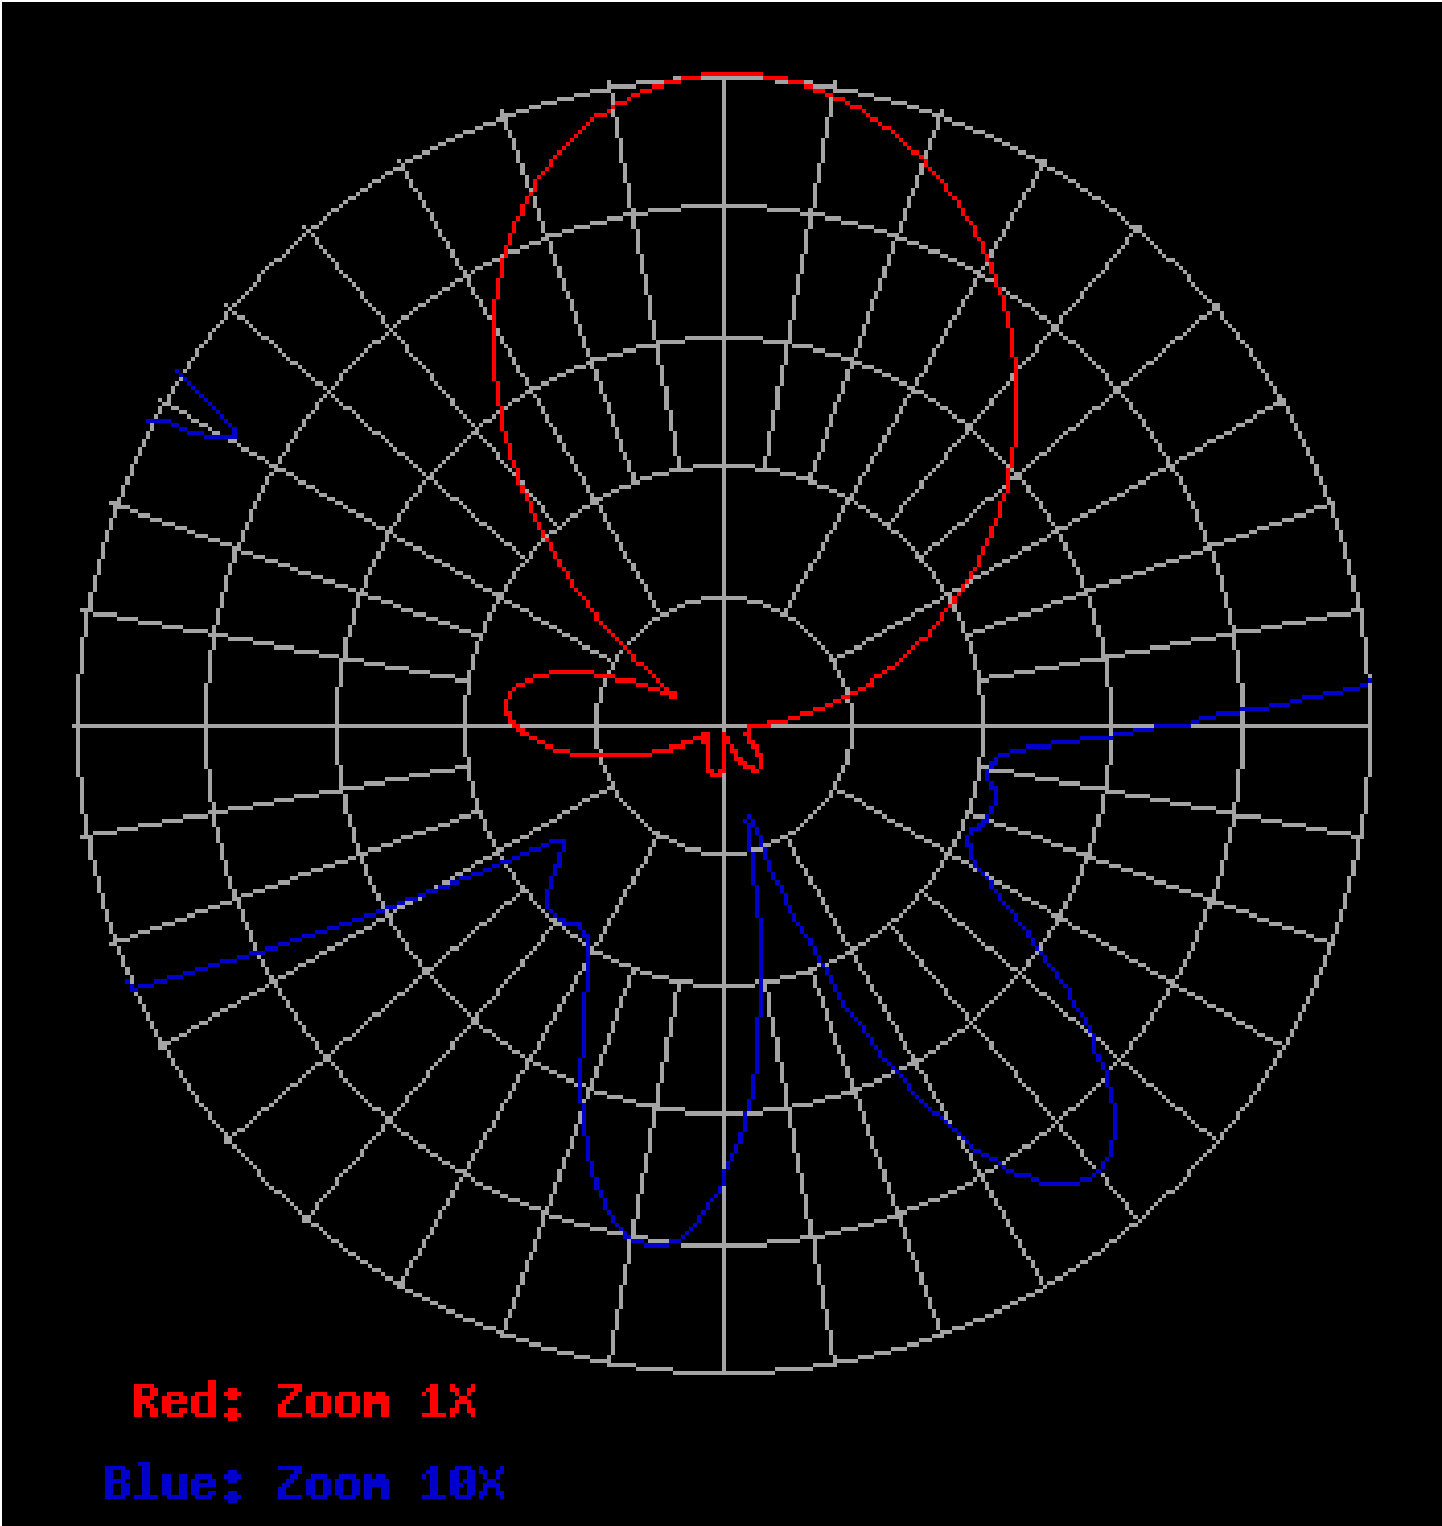

CHED-630 New Night Pattern