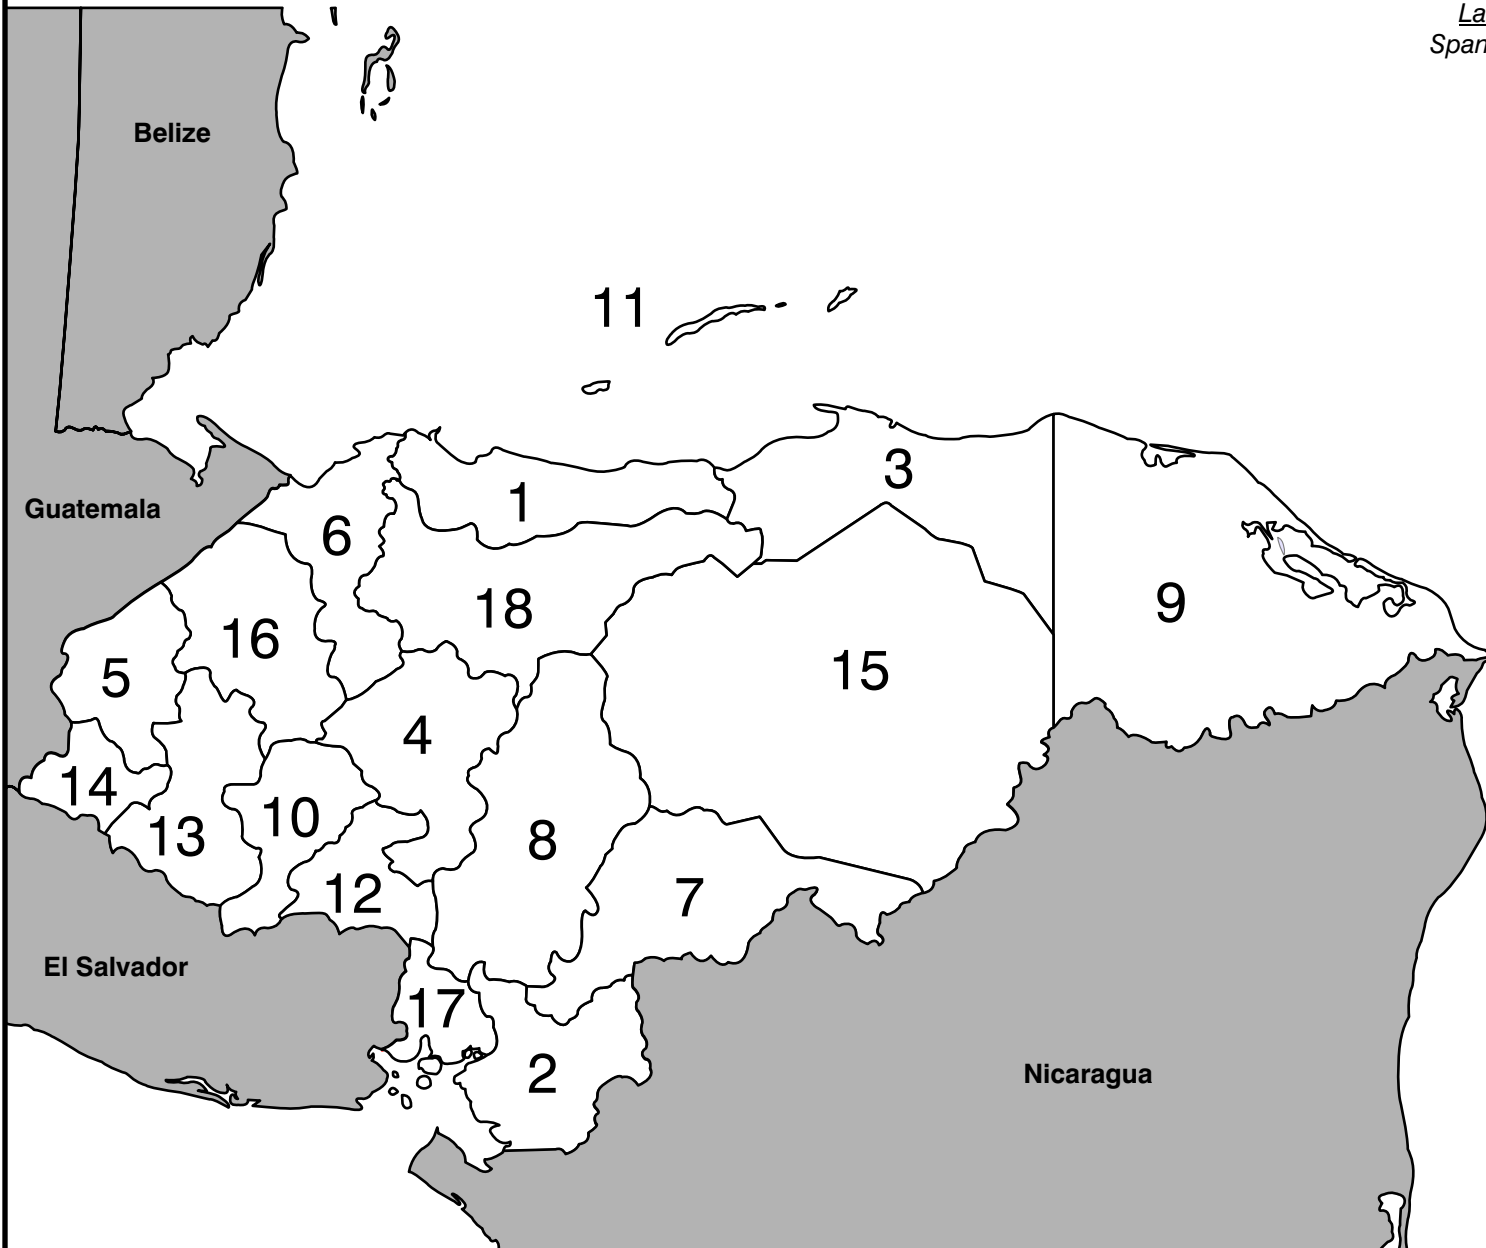

Languages Spoken in Honduras
Spanish, Ch'orti, Garifuna, Mískito,
Pech, Sumo Tawahka, Tol

- 1 Atlántida
- 2 Choluteca
- 3 Colón
- 4 Comayagua
- 5 Copán
- 6 Cortés
- 7 El Paraíso
- 8 Francisco Morazán
- 9 Gracias a Dios
- 10 Intibucá
- 11 Islas de la Bahía
- 12 La Paz
- 13 Lempira
- 14 Ocotepeque
- 15 Olancho
- 16 Santa Bárbara
- 17 Valle
- 18 Yoro