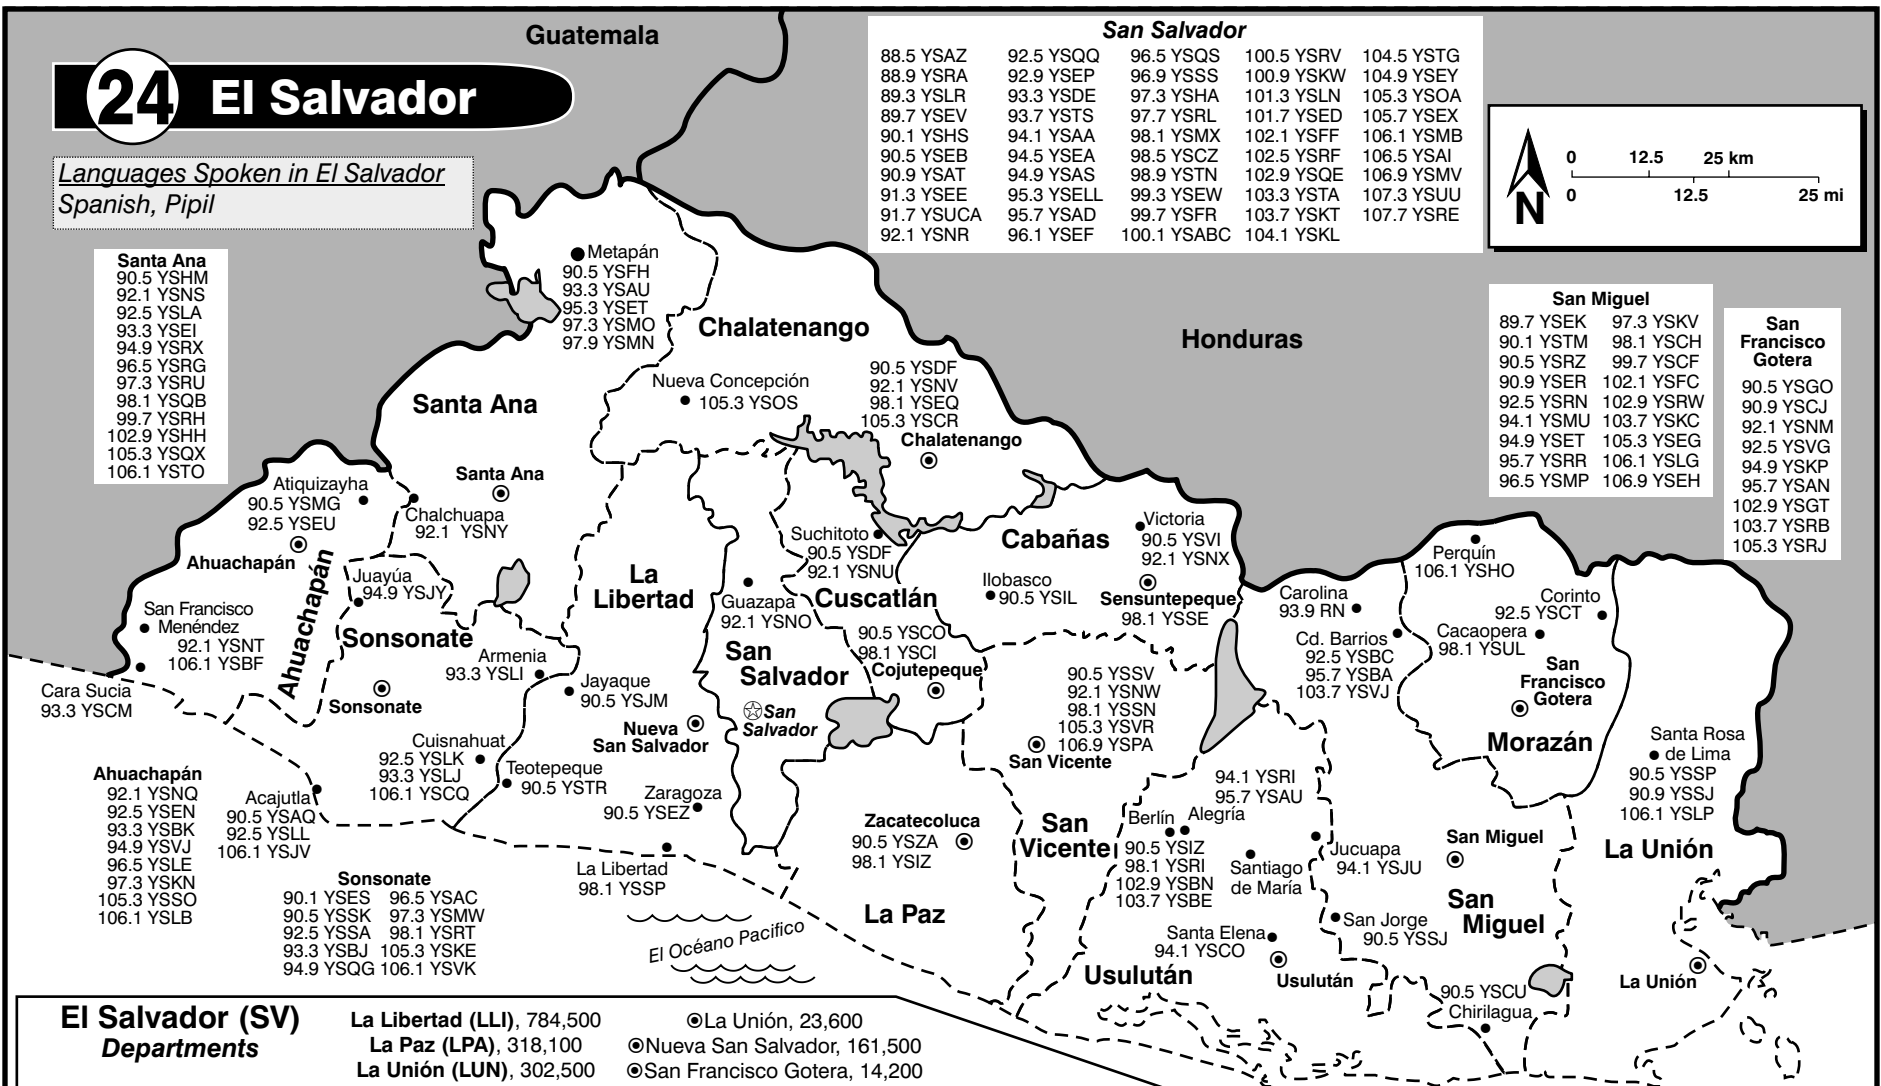

San Miguel
89.7 YSEK 97.3 YSKV
90.1 YSTM 98.1 YSCH
90.5 YSRZ 99.7 YSCF
90.9 YSER 102.1 YSFC
92.5 YSRN 102.9 YSRW
94.1 YSMU 103.7 YSKC
94.9 YSET 105.3 YSEG
95.7 YSRR 106.1 YSLG
96.5 YSMP 106.9 YSEH

San Francisco Gotera
90.5 YSGO
90.9 YSCJ
92.1 YSNM
92.5 YSVG
94.9 YSKP
95.7 YSAN
102.9 YSGT
103.7 YSRB
105.3 YSRJ