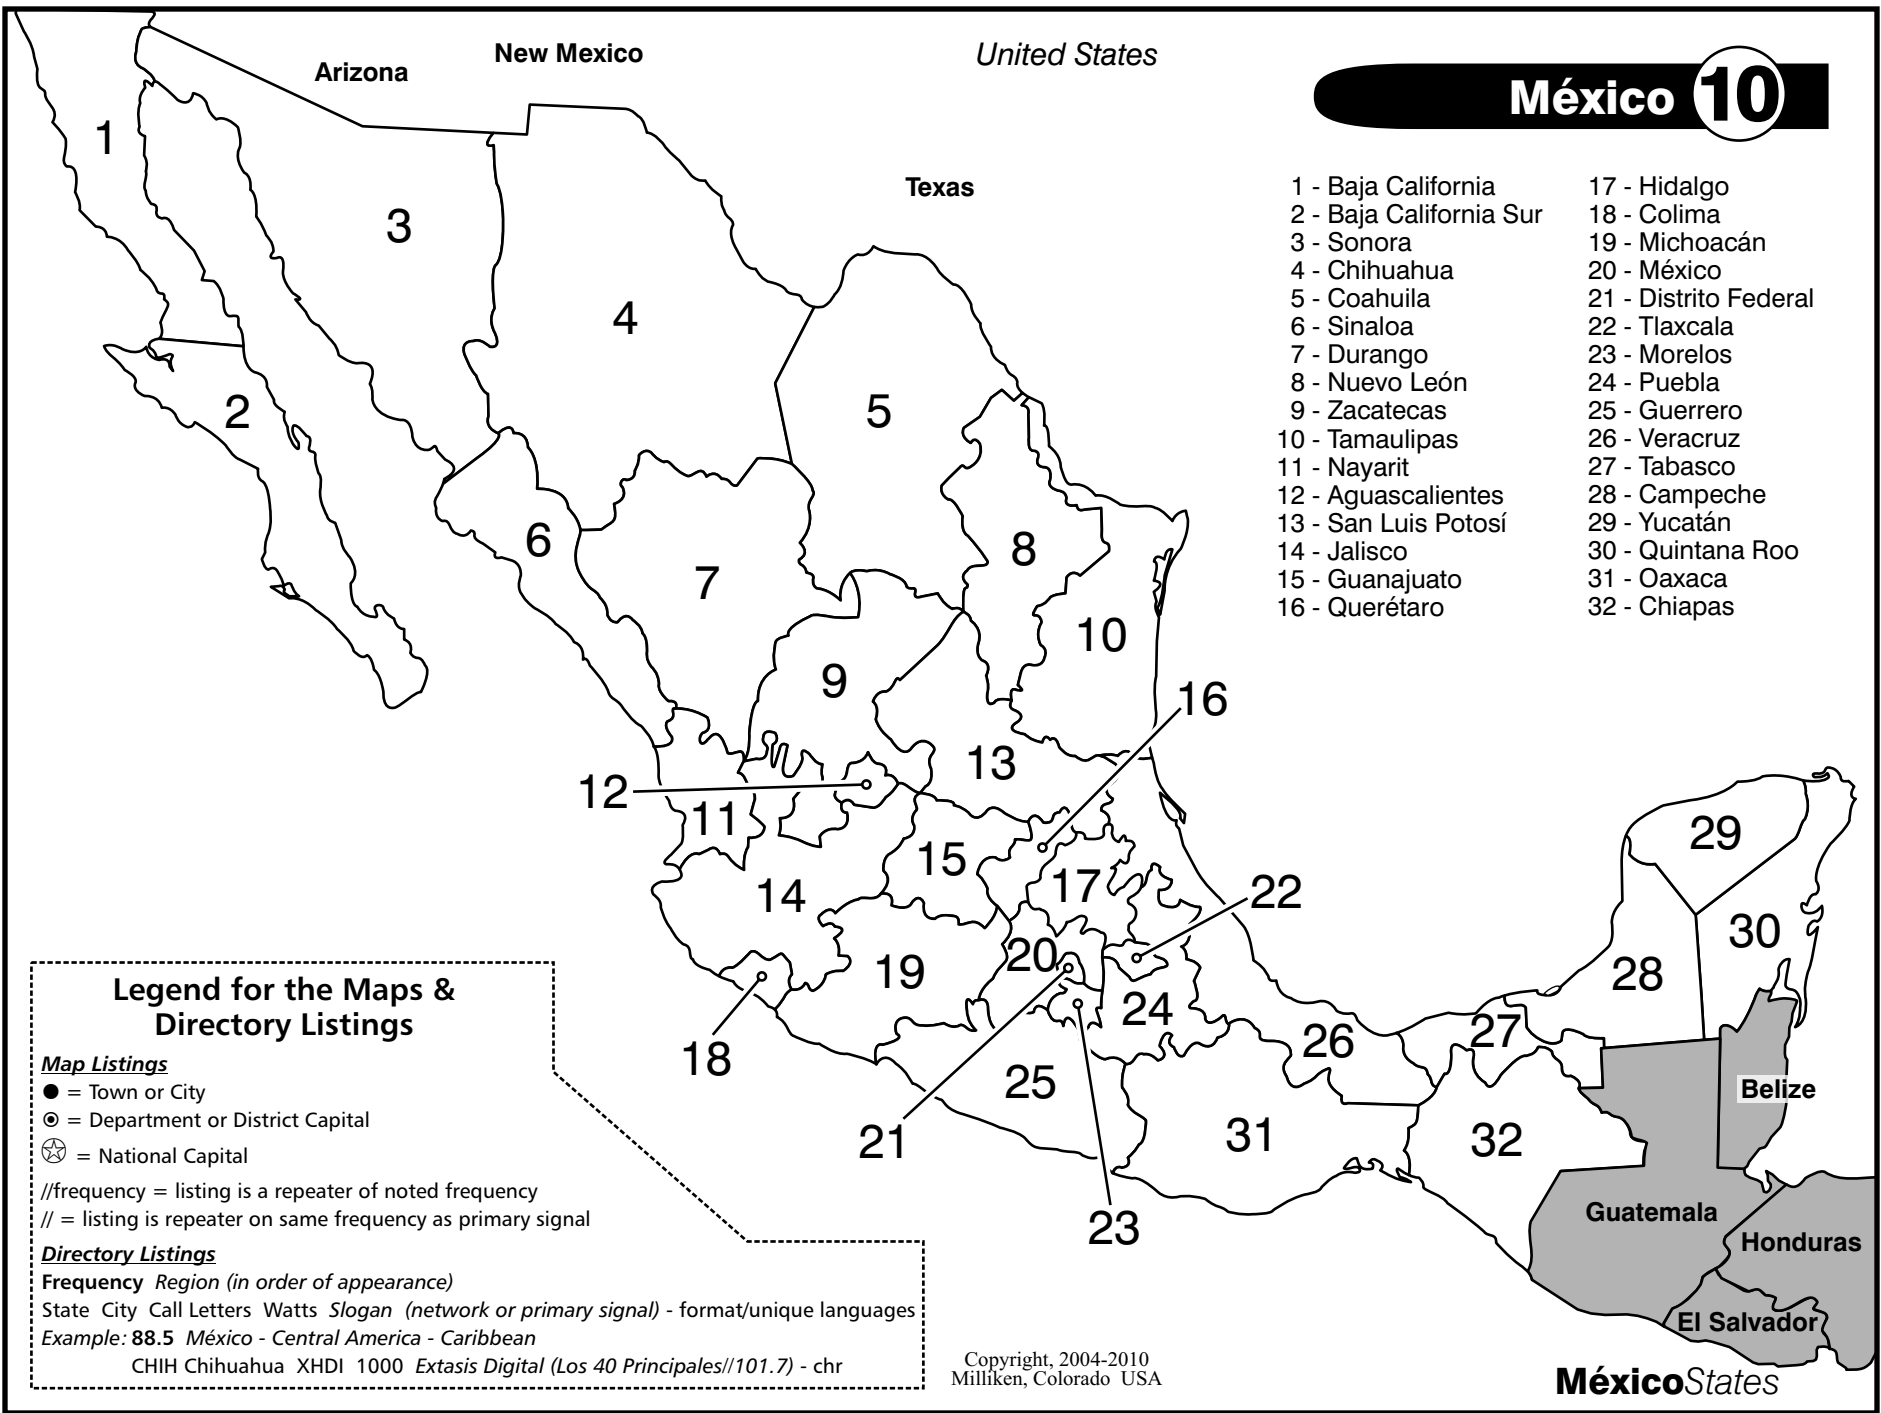

Section One
México

EMISORAS DE FM
COPYRIGHT 2010

United States

Arizona
New Mexico

Texas

México 10

- | | |
|-------------------------|-----------------------|
| 1 - Baja California | 17 - Hidalgo |
| 2 - Baja California Sur | 18 - Colima |
| 3 - Sonora | 19 - Michoacán |
| 4 - Chihuahua | 20 - México |
| 5 - Coahuila | 21 - Distrito Federal |
| 6 - Sinaloa | 22 - Tlaxcala |
| 7 - Durango | 23 - Morelos |
| 8 - Nuevo León | 24 - Puebla |
| 9 - Zacatecas | 25 - Guerrero |
| 10 - Tamaulipas | 26 - Veracruz |
| 11 - Nayarit | 27 - Tabasco |
| 12 - Aguascalientes | 28 - Campeche |
| 13 - San Luis Potosí | 29 - Yucatán |
| 14 - Jalisco | 30 - Quintana Roo |
| 15 - Guanajuato | 31 - Oaxaca |
| 16 - Querétaro | 32 - Chiapas |