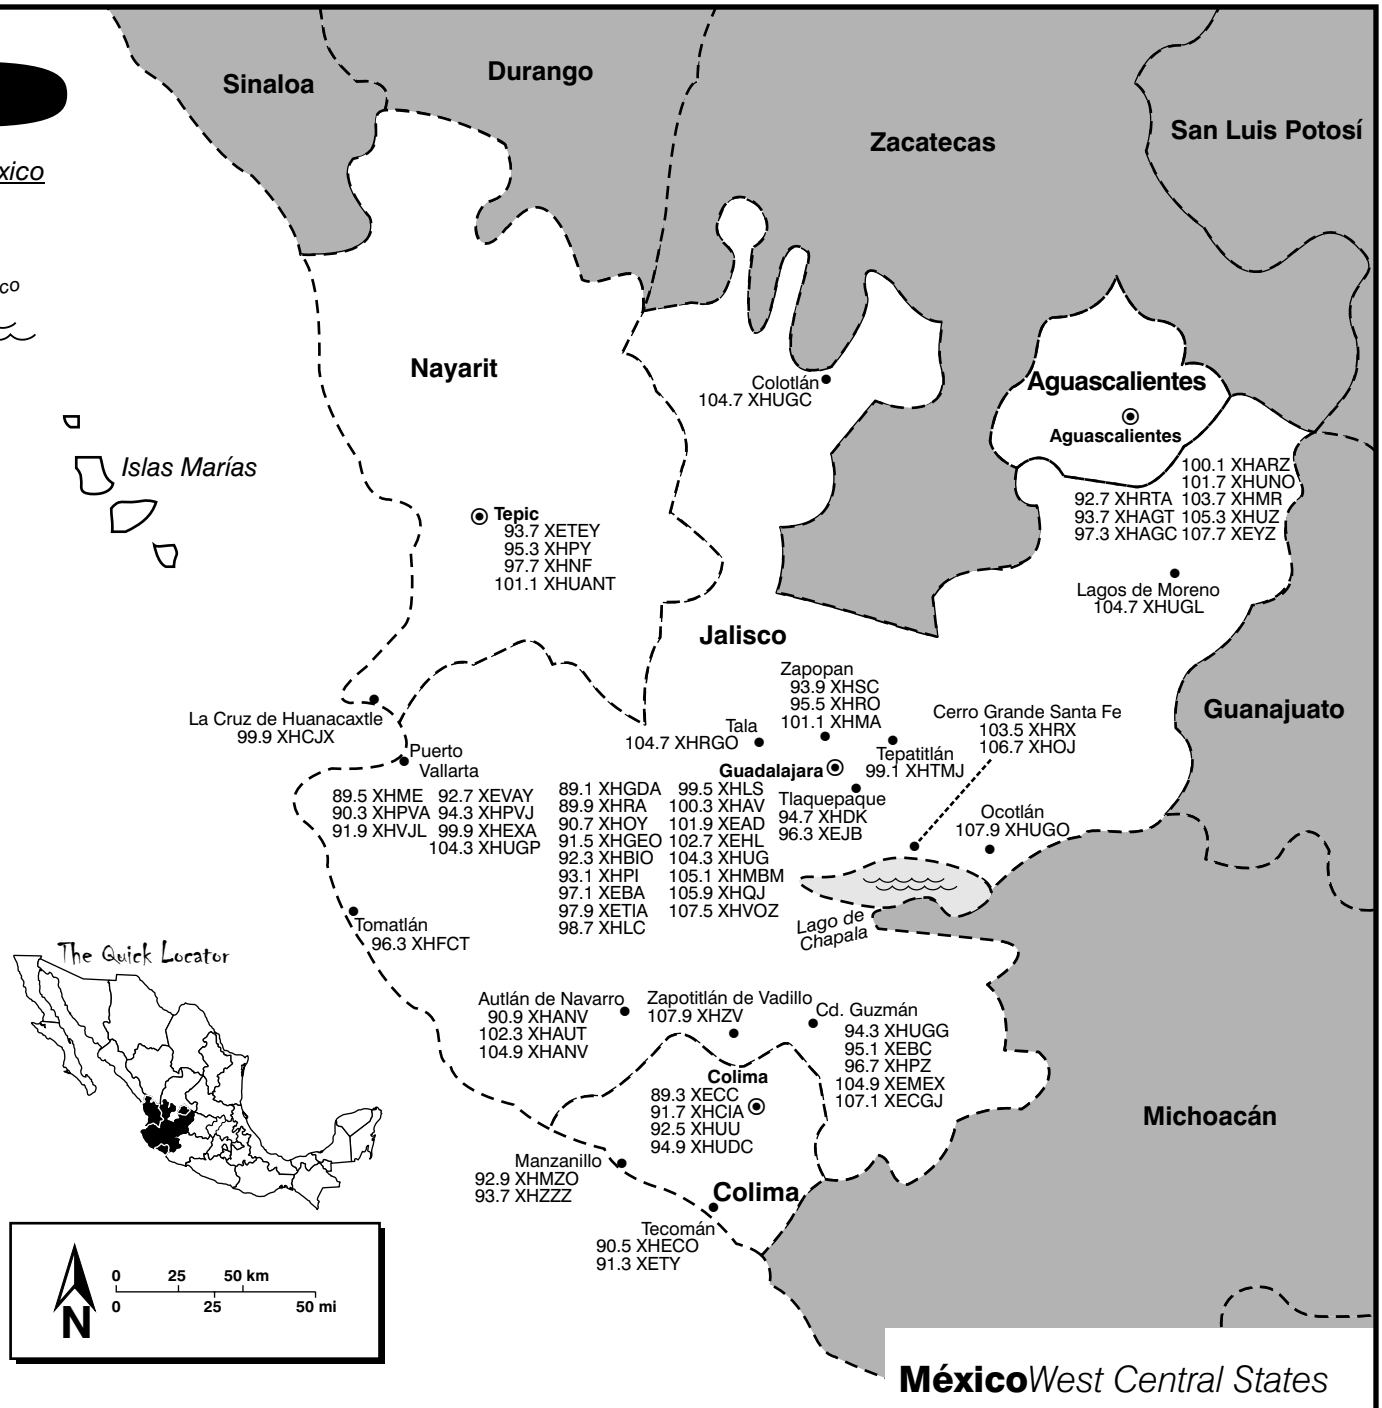

CD Guadalajara, Guadalajara

CF Atlas, Guadalajara

UA de Guadalajara, Guadalajara

EMISORAS DE FM
 COPYRIGHT 2010

The Quick Locator

Languages Spoken in Central México
Spanish, Otomí, Purépecha

Central States

GTO - MICH - QRO