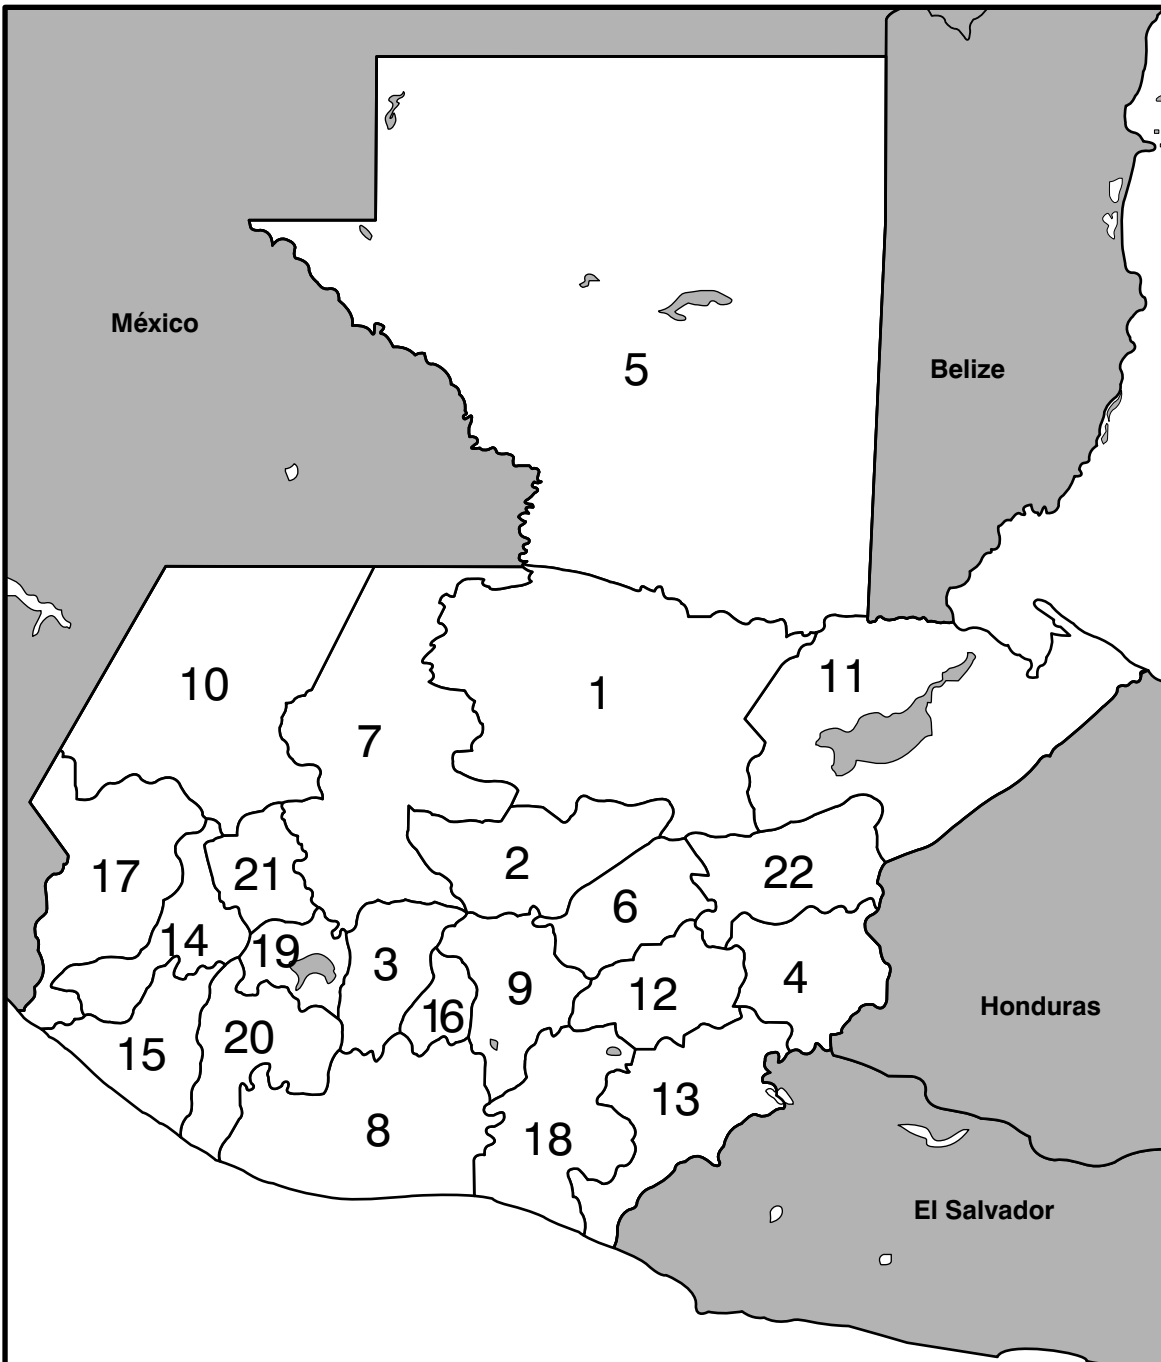

Guatemala 25

Languages Spoken in Guatemala
Spanish, Achi, Chorti, Garifuna, Itza',
Kaqchikel, K'iche,, Poqomchi',
Q'eqchi', Xinka (Total of 23
indigeouness languages)

- 1 Alta Verapaz
- 2 Baja Verapaz
- 3 Chimaltenango
- 4 Chiquimula
- 5 El Petén
- 6 El Progreso
- 7 El Quiché
- 8 Escuintla
- 9 Guatemala
- 10 Huehuetenango
- 11 Izabal
- 12 Jalapa
- 13 Jutiapa
- 14 Quetzaltenango
- 15 Retalhuleu
- 16 Sacatepéquez
- 17 San Marcos
- 18 Santa Rosa
- 19 Sololá
- 20 Suchitepéquez
- 21 Totonicapán
- 22 Zacapa